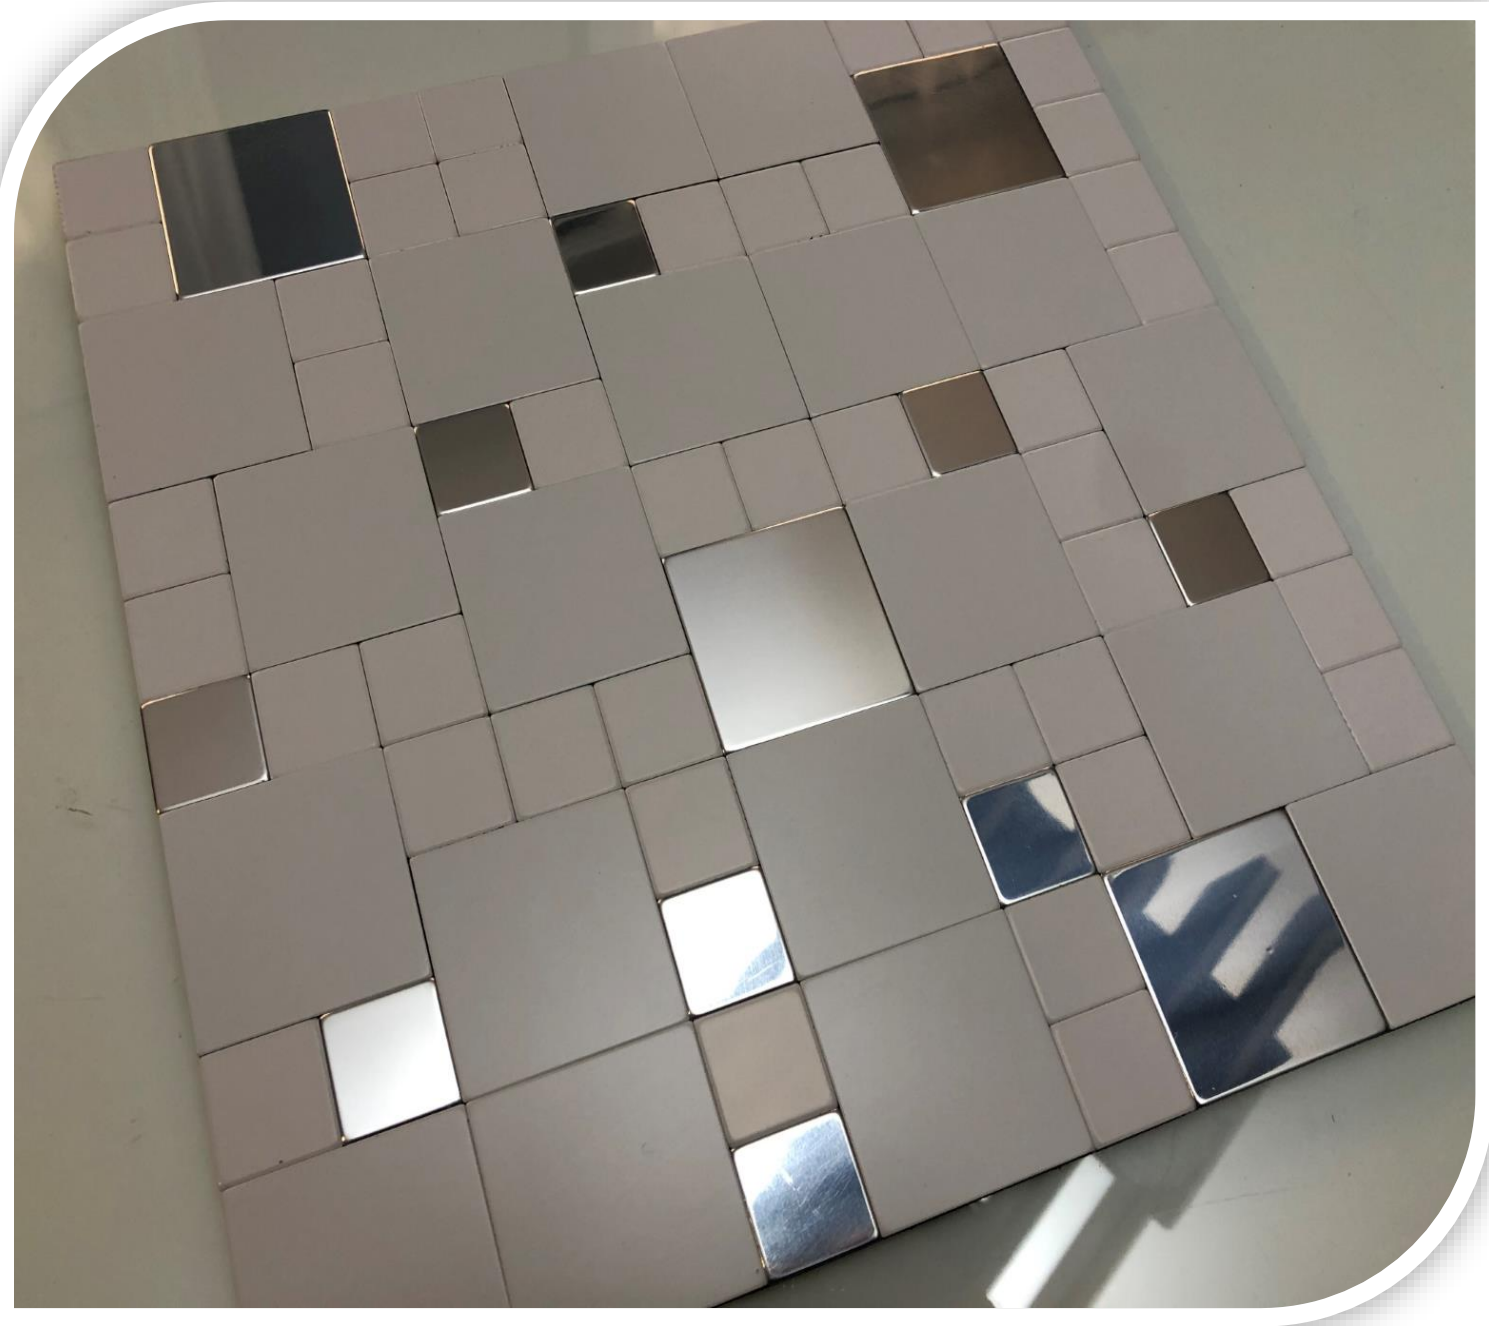

**Code :**

200 17

**Color :**

Mirrore white  
puzzle

**Tile(cm) :**

30\*30

**Block(mm) :**

25\*25