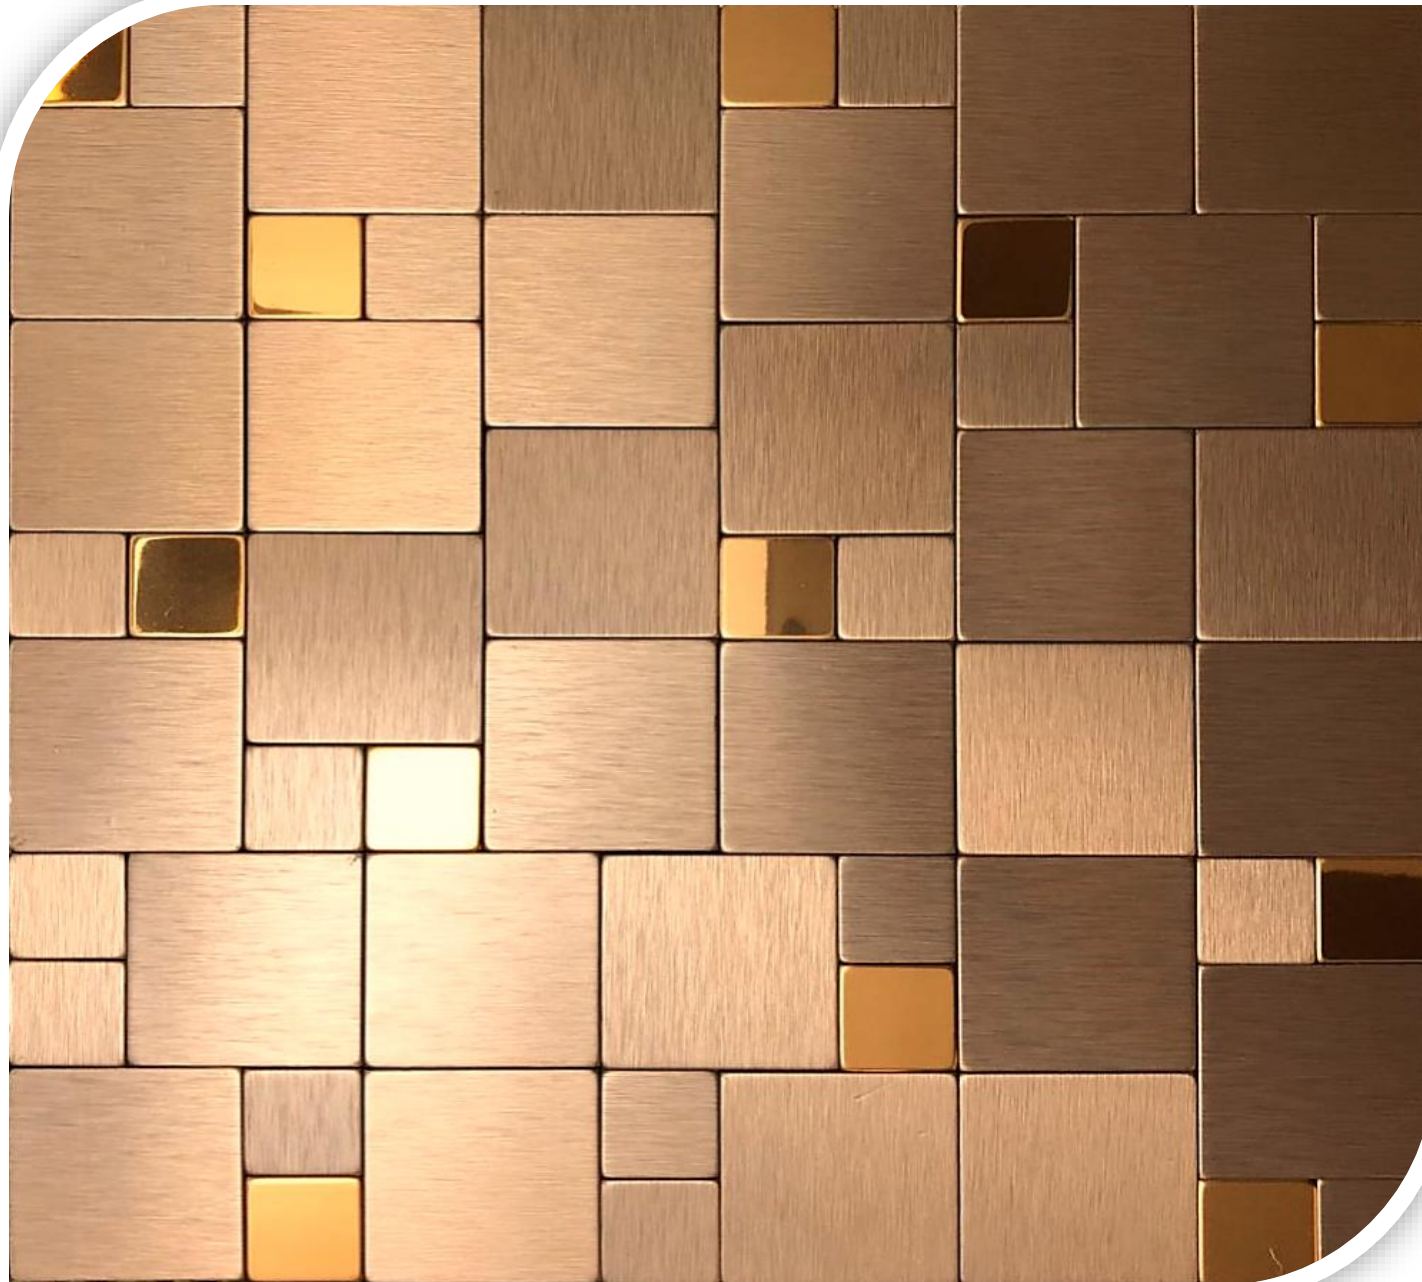

50\*50

**Code :**

200 40

**color :**

Copper Puzzle

**Tile(cm):**

30\*30

**Block(mm):**

25\*25

&

50\*50

**Code :**

200 41

**color :**

Copper Puzzle

**Tile(cm):**