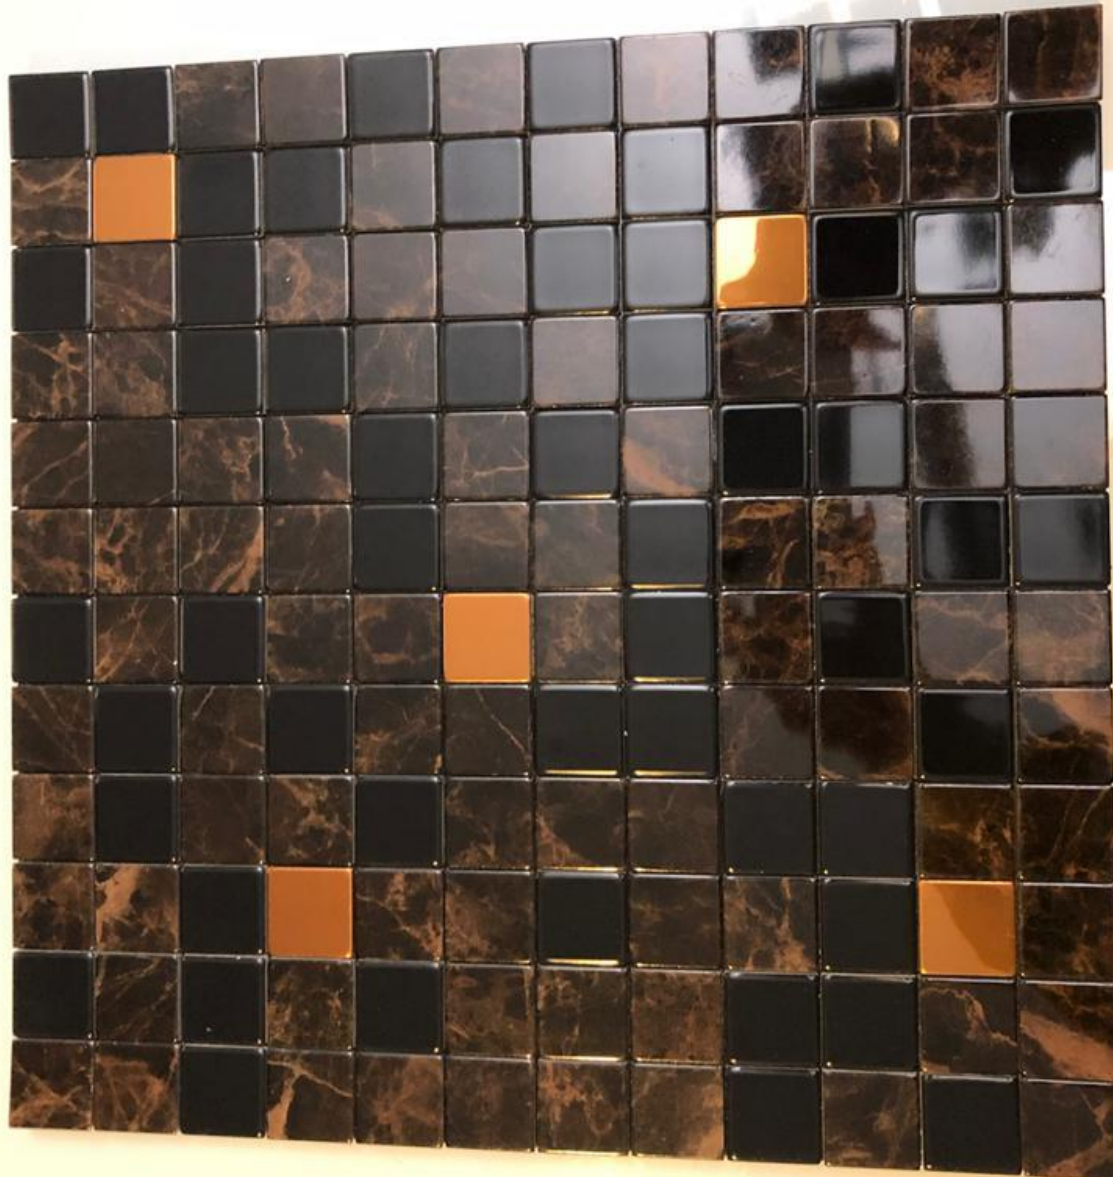

Stone Puzzle

**Tile(cm):**

30\*30

**Block(mm):**

25\*25

&

50\*50

**Code :**