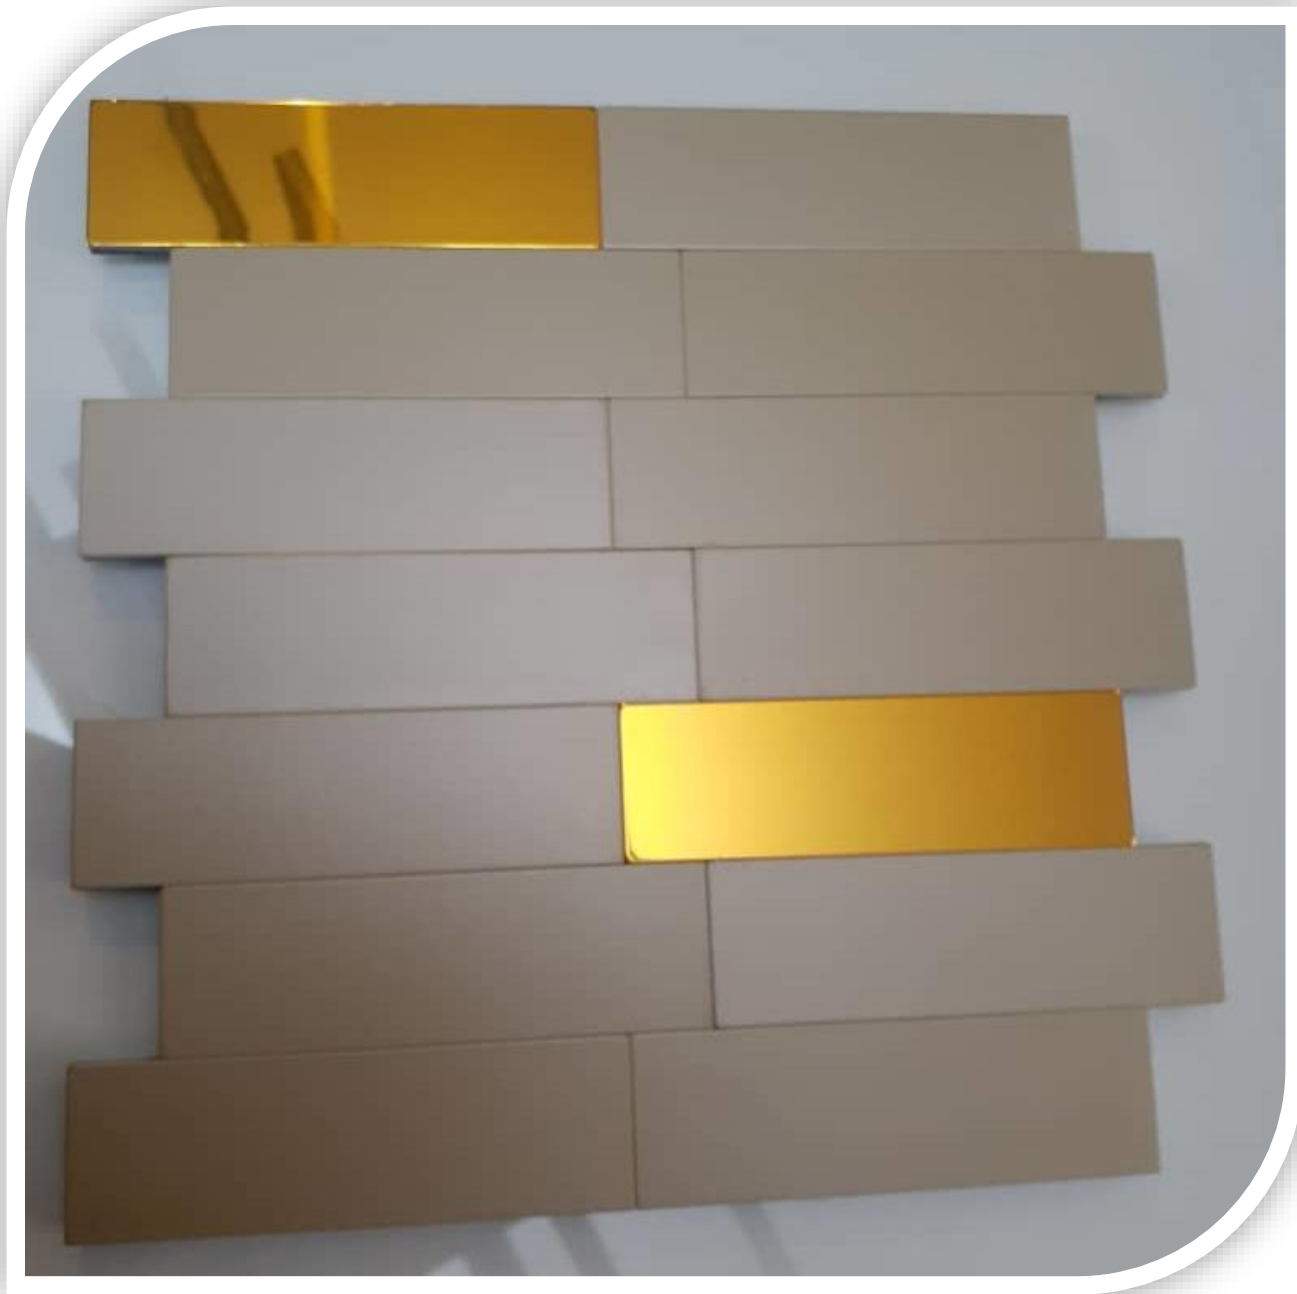

Gold & gold  
mirror

**Tile(cm):**

31\*31

**Block(mm):**

25\*25

**MBOTILE.COM**

**[MBOTILE.COM](http://MBOTILE.COM)**

Code :  
305 07  
Color :  
Beige brick  
Tile(cm) :  
30\*30  
Block(mm) :  
140\*45