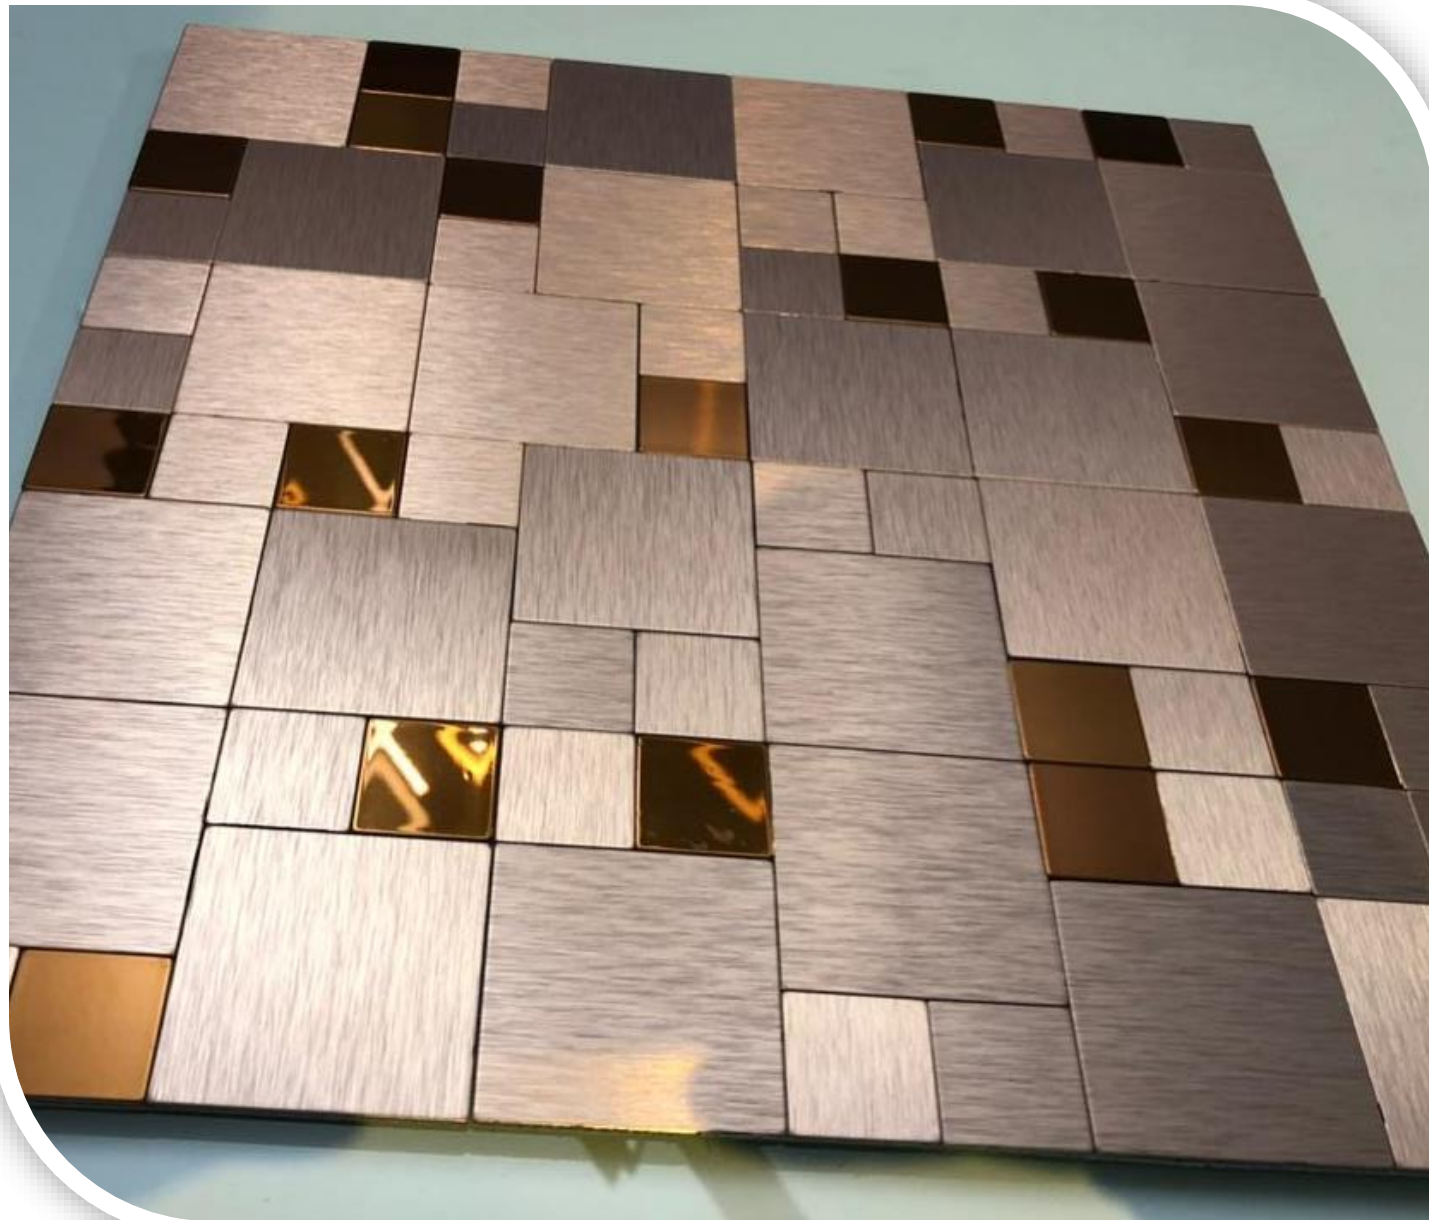

Code :

400 14

color :

Rose gold

Puzzle

Tile(cm):

30*30

Block(mm):

25*25

&

50*50