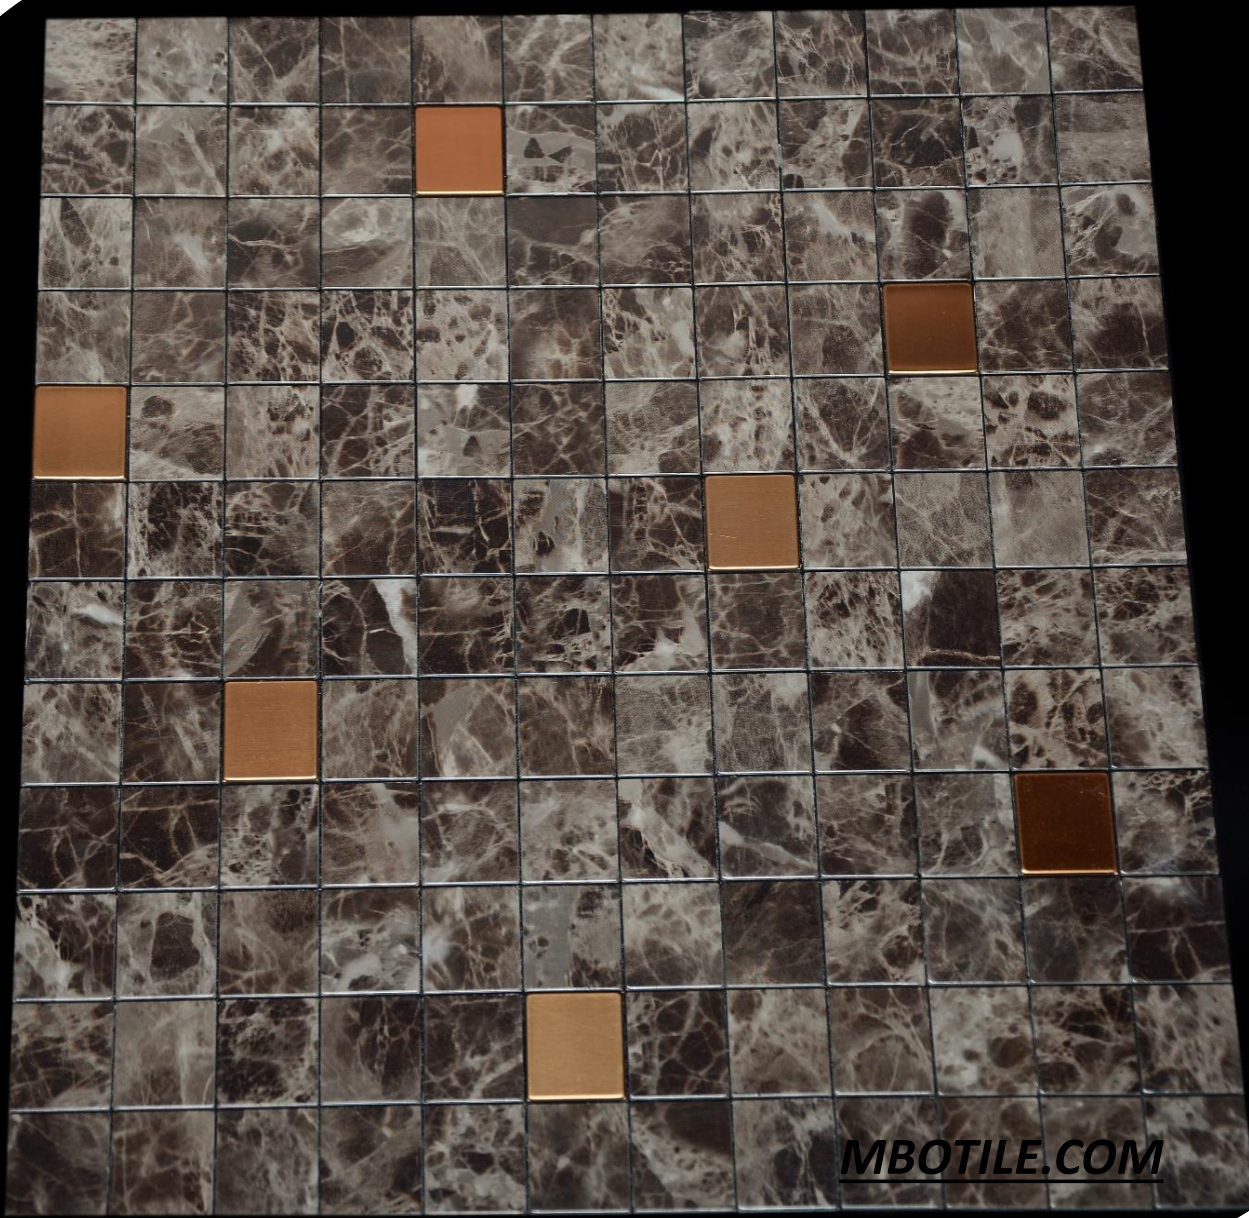

Code :

203 45

color :

Stone design

Tile(cm):

31*31

Block(mm):

25*25

MBOTILE.COM