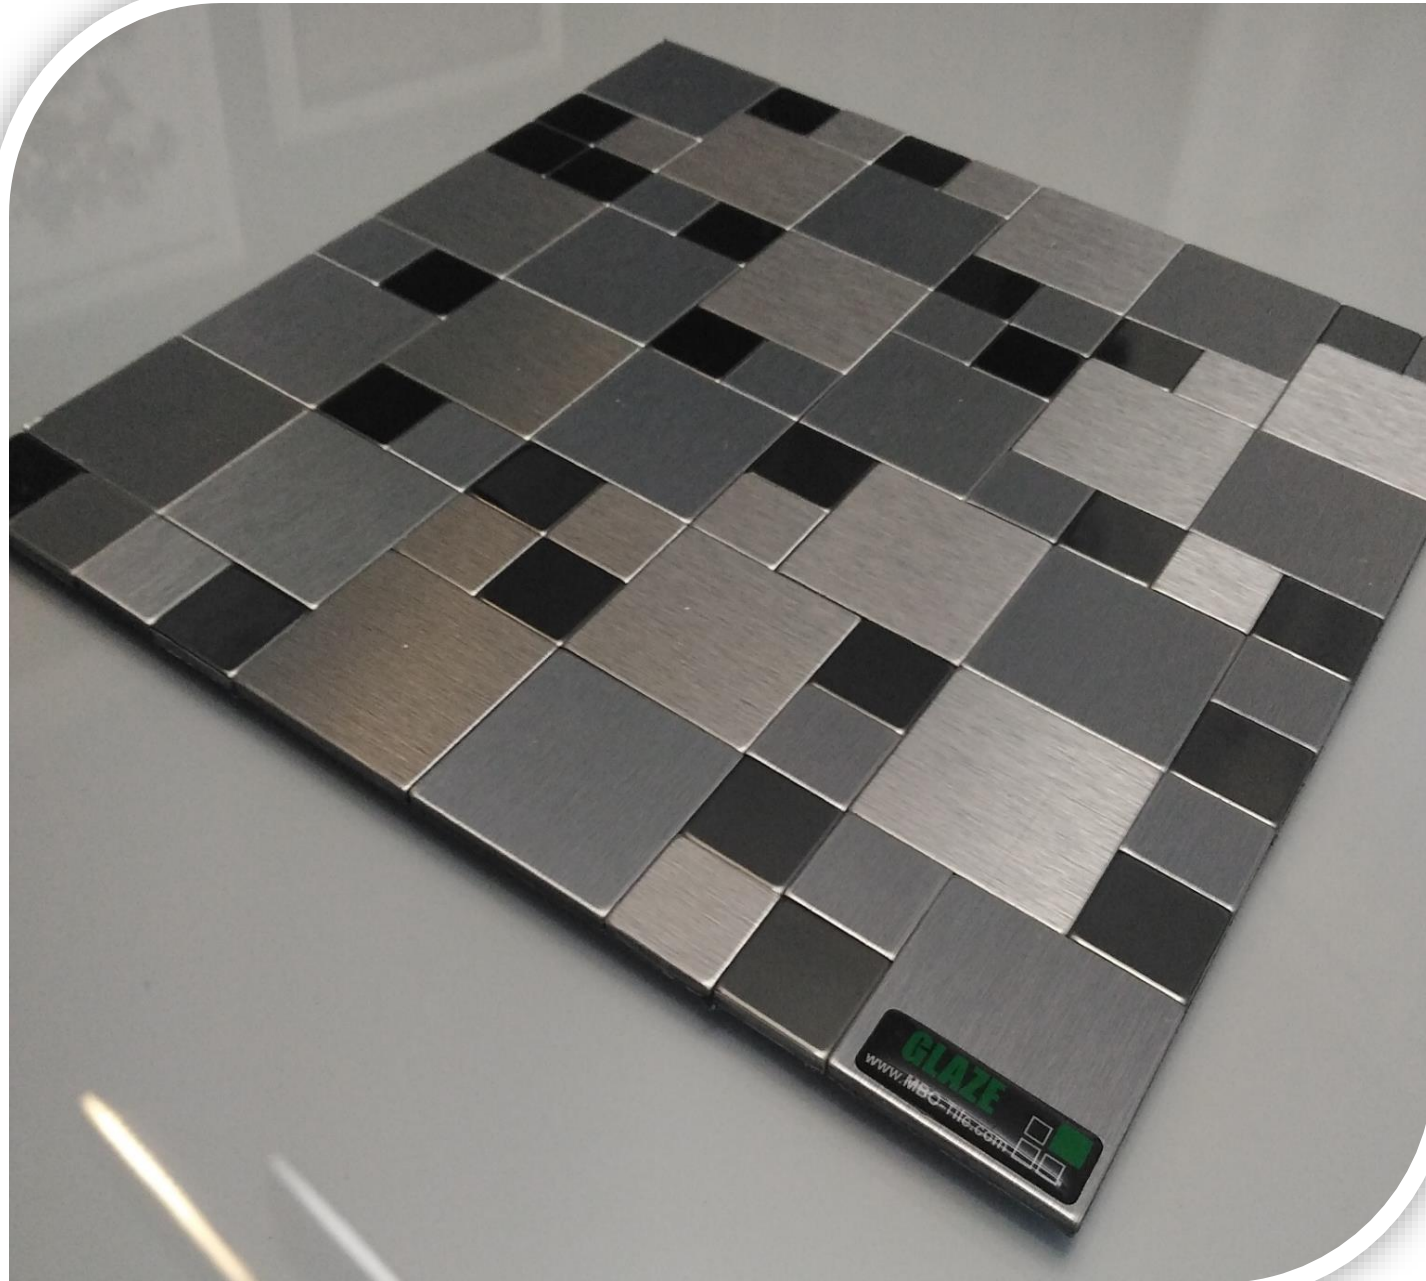

**Tile(cm) :**

29\*29

**Block(mm) :**

10\*10

**Code :**

200 11

**color :**

Silver Puzzle