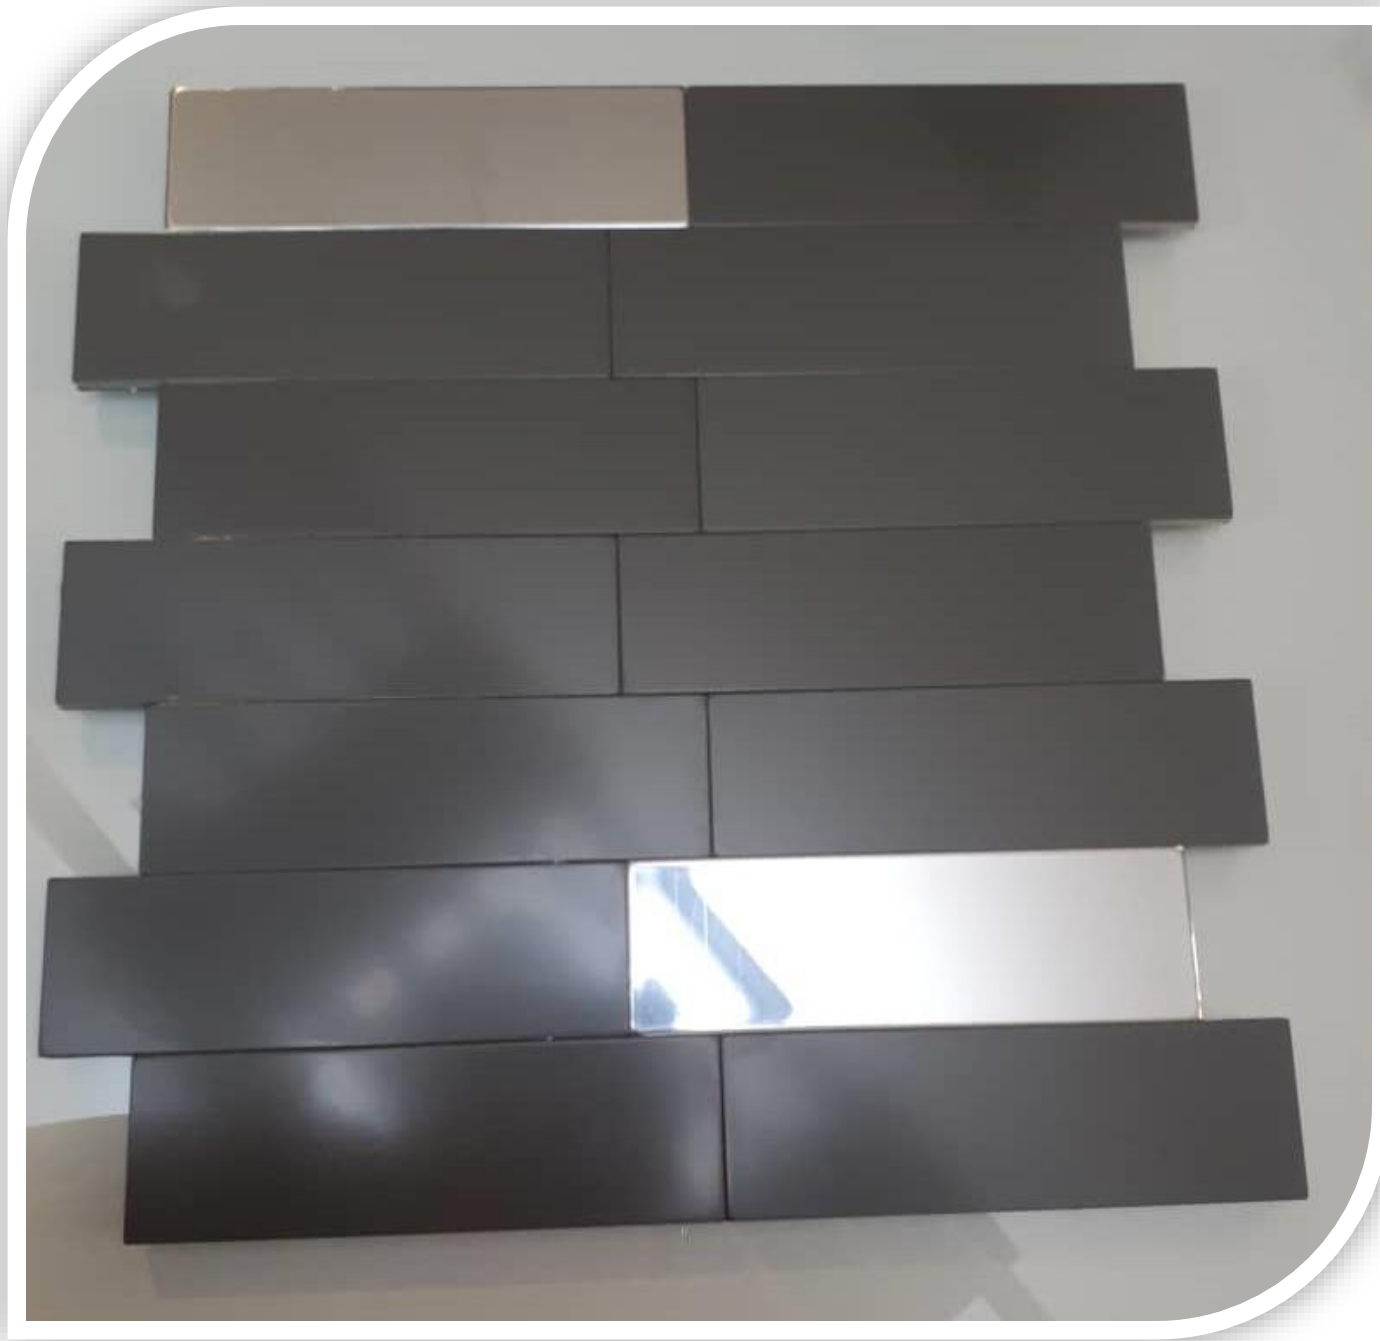

Gold & gold  
mirror

**Tile(cm):**

31\*31

**Block(mm):**

25\*25

**MBOTILE.COM**

**[MBOTILE.COM](http://MBOTILE.COM)**

Code :  
305 07  
Color :  
Beige brick  
Tile(cm) :  
30\*30  
Block(mm) :  
140\*45