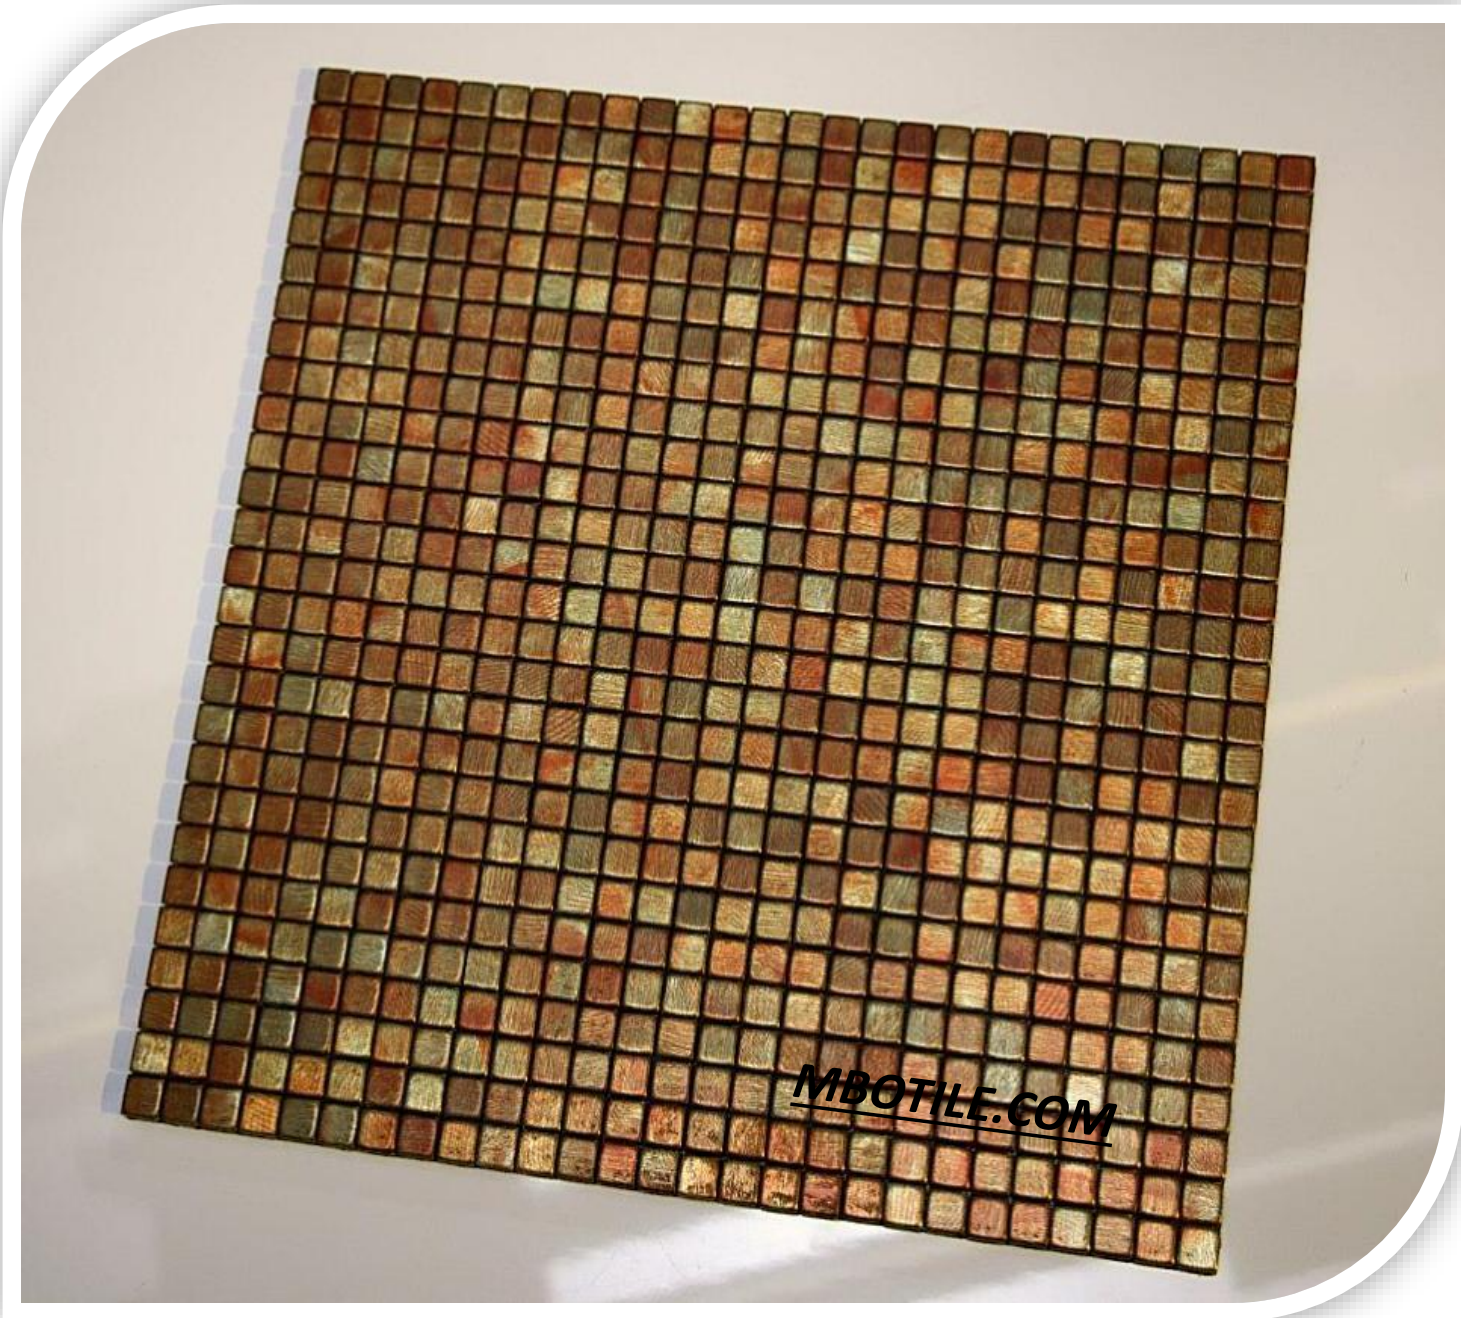

Code :

105 25

color :

Summer

Tile(cm):

29*29

Block(mm):

10*10

MBOTILE.COM