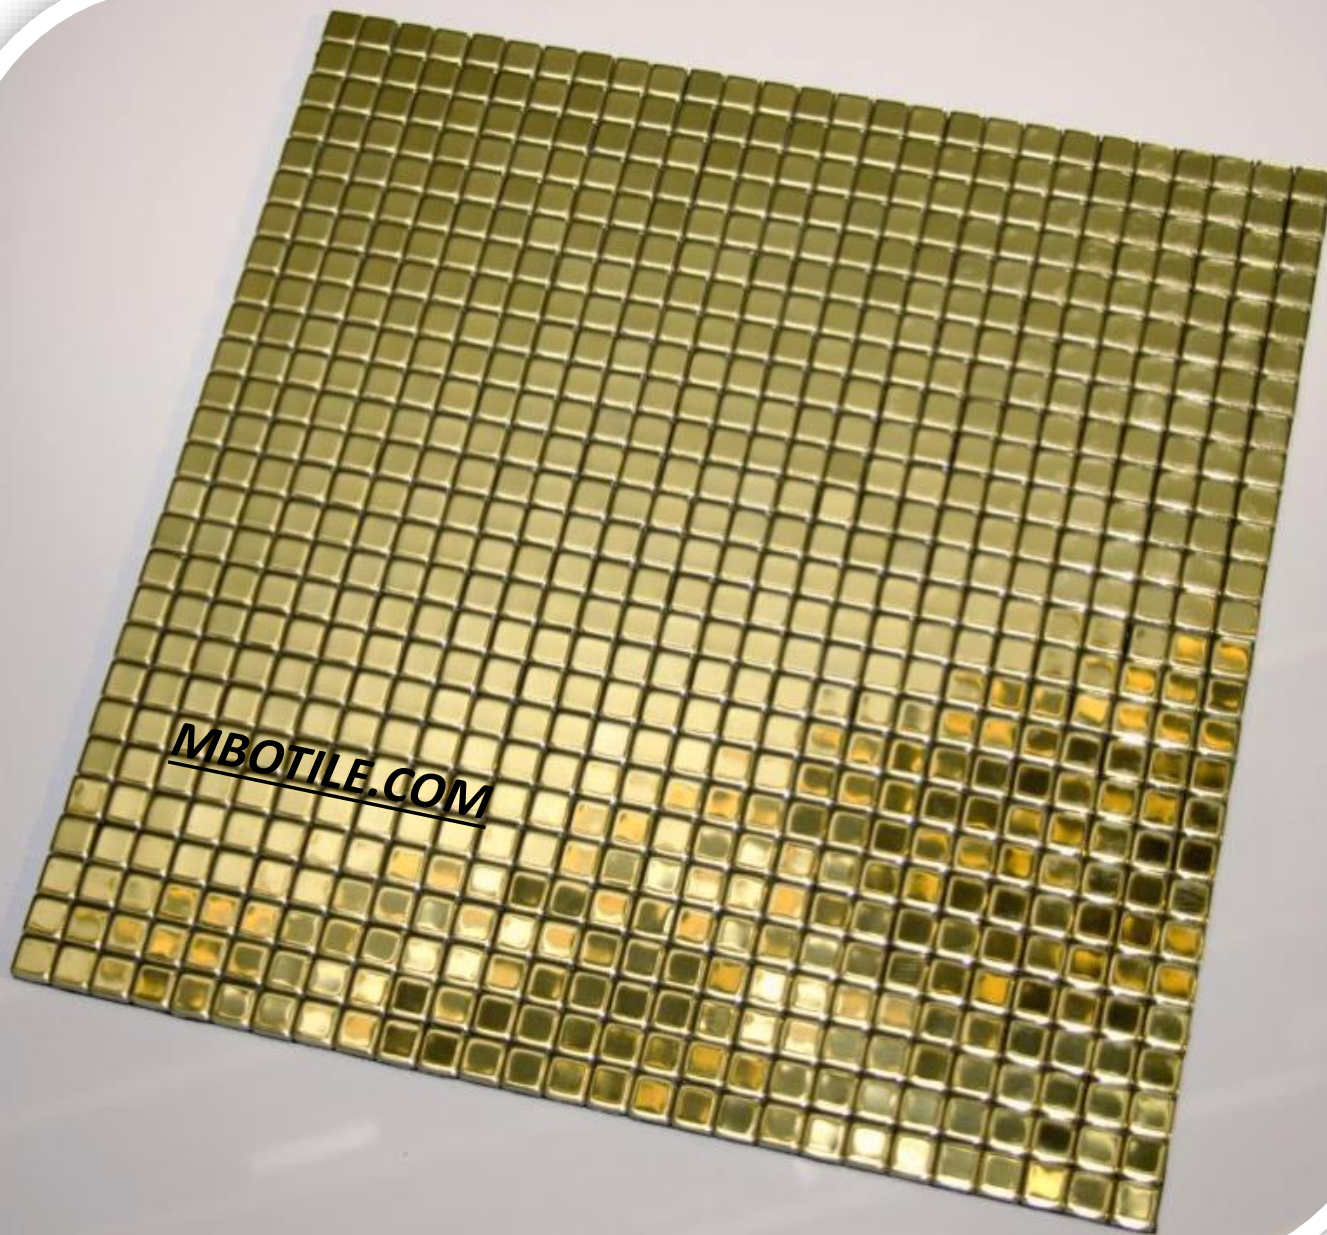

[MBOTILE.COM](http://MBOTILE.COM)

**Code :**

3003

**color :**

Gold & gold  
mirror

**Tile(cm):**

29\*29

**Block(mm):**

10\*10

[MBOTILE.COM](http://MBOTILE.COM)

MBOTILE.COM

**Code :**

100 21

**color :**

Gold mirror

**Tile(cm):**

**Tile(cm):**

29\*29

**Block(mm):**

10\*10

**Code :**

100 25

**color :**

Blue