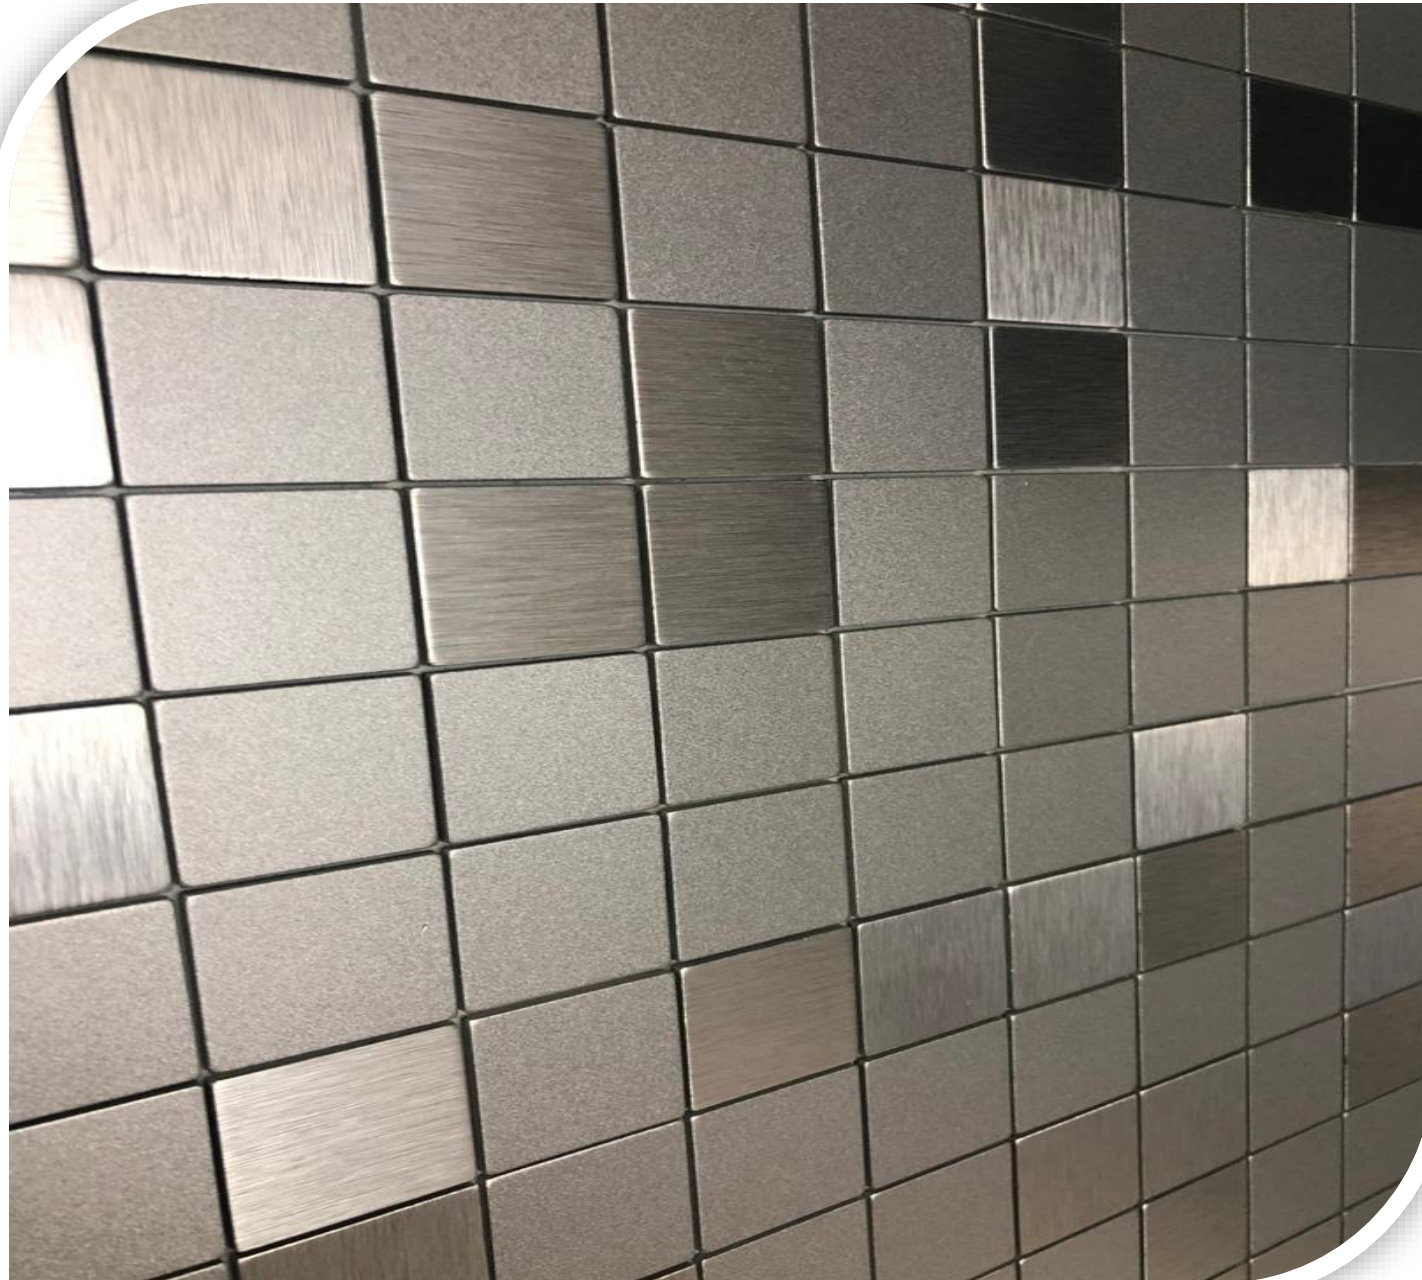

**Code :**

205 70

**color :**

Copper  
mirror

**Tile(cm):**

31\*31

**Block(mm):**

25\*25