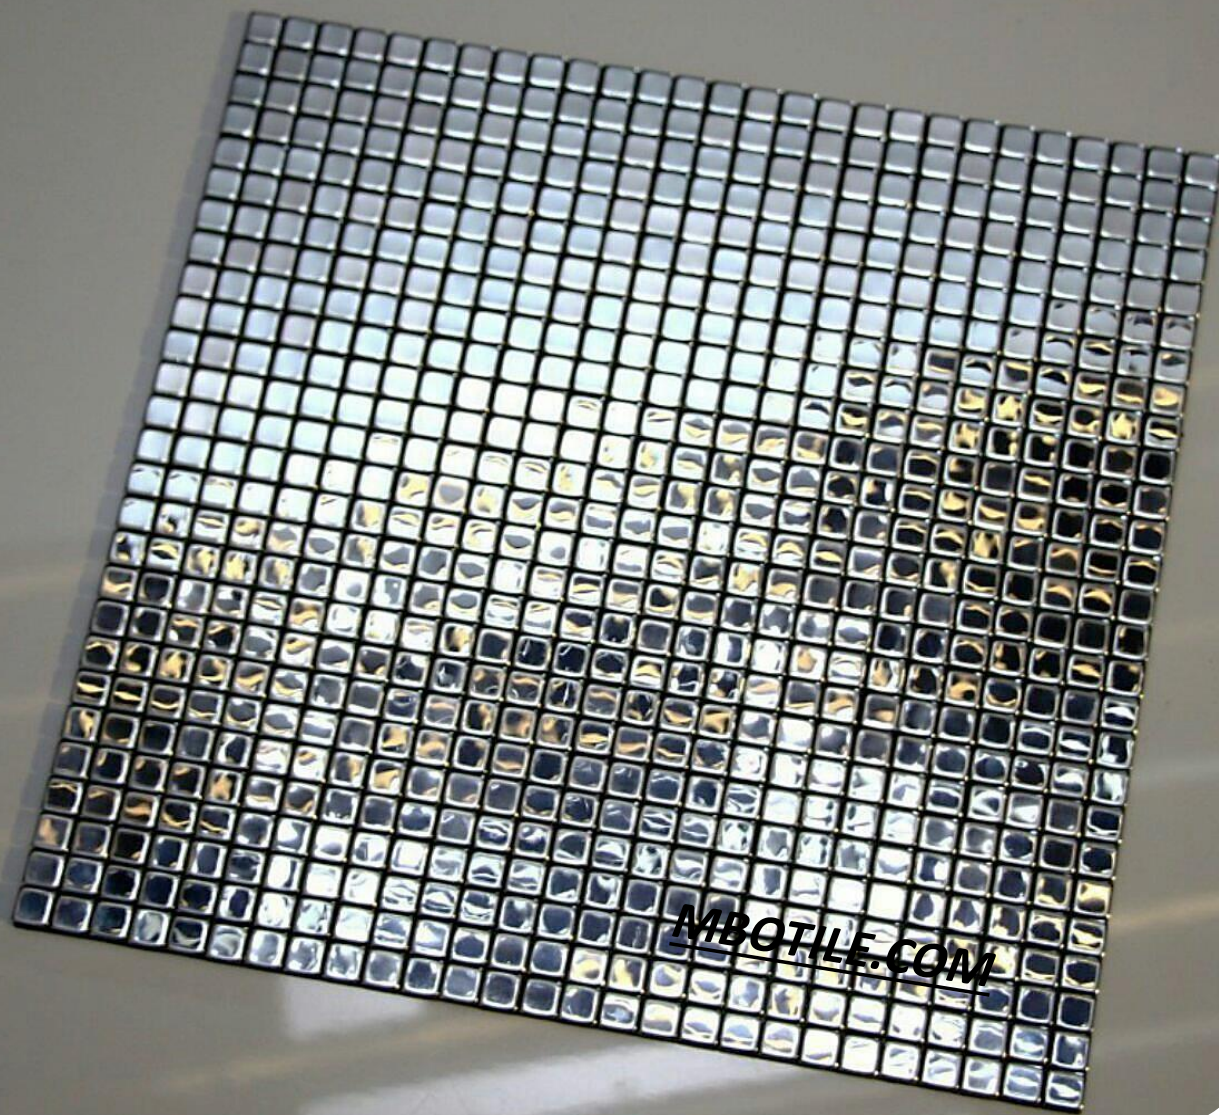

Code :

100 23

color :

Mirror

Tile(cm):

29*29

Block(mm):

10*10