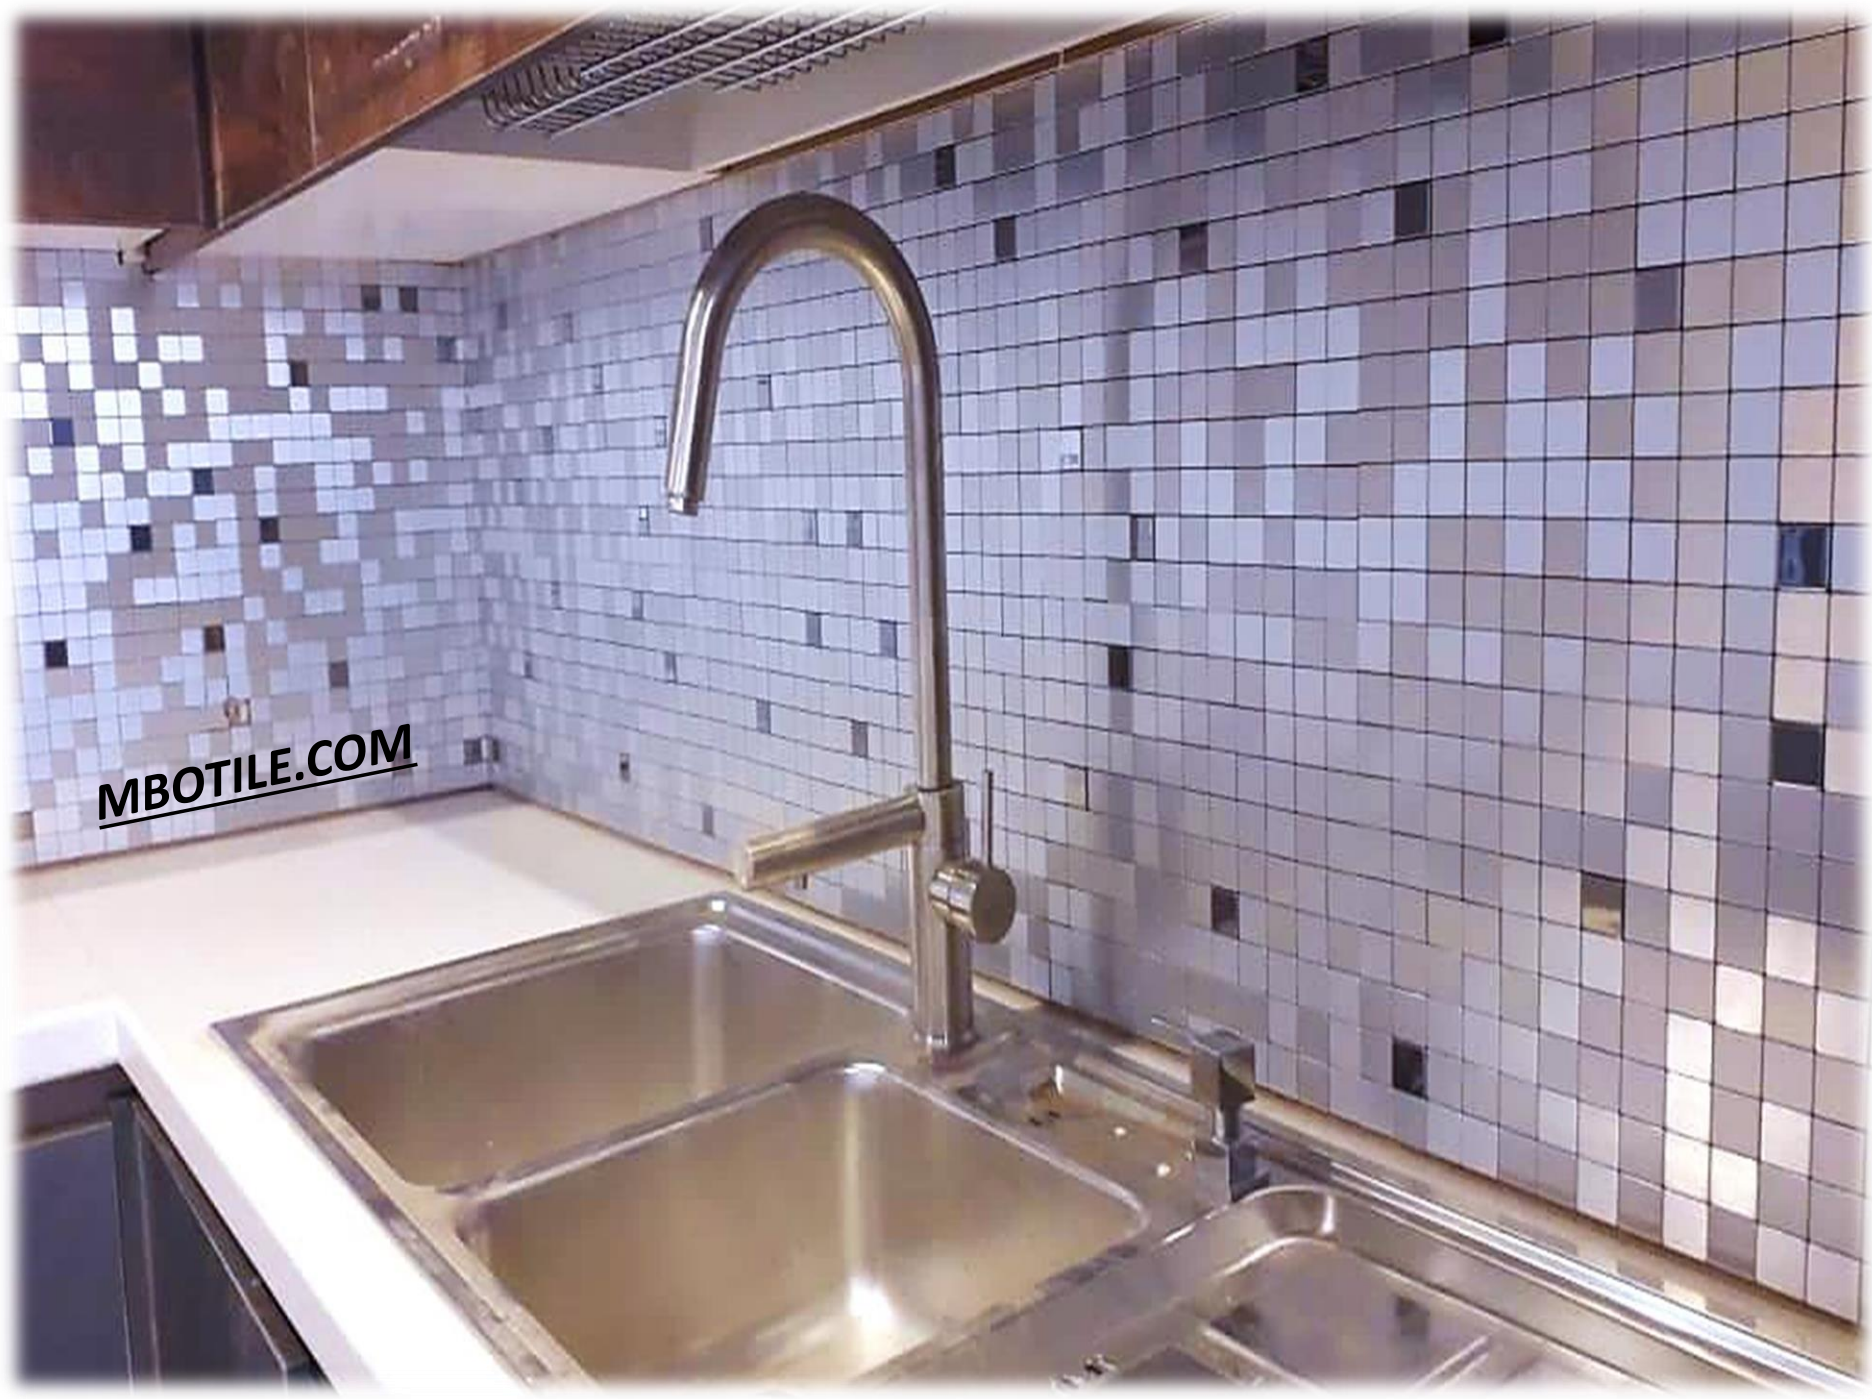

Silver

& mirror

**Tile(cm):**

31\*31

**Block(mm):**

25\*25

**MBOTILE.COM**

[MBOTILE.COM](http://MBOTILE.COM)