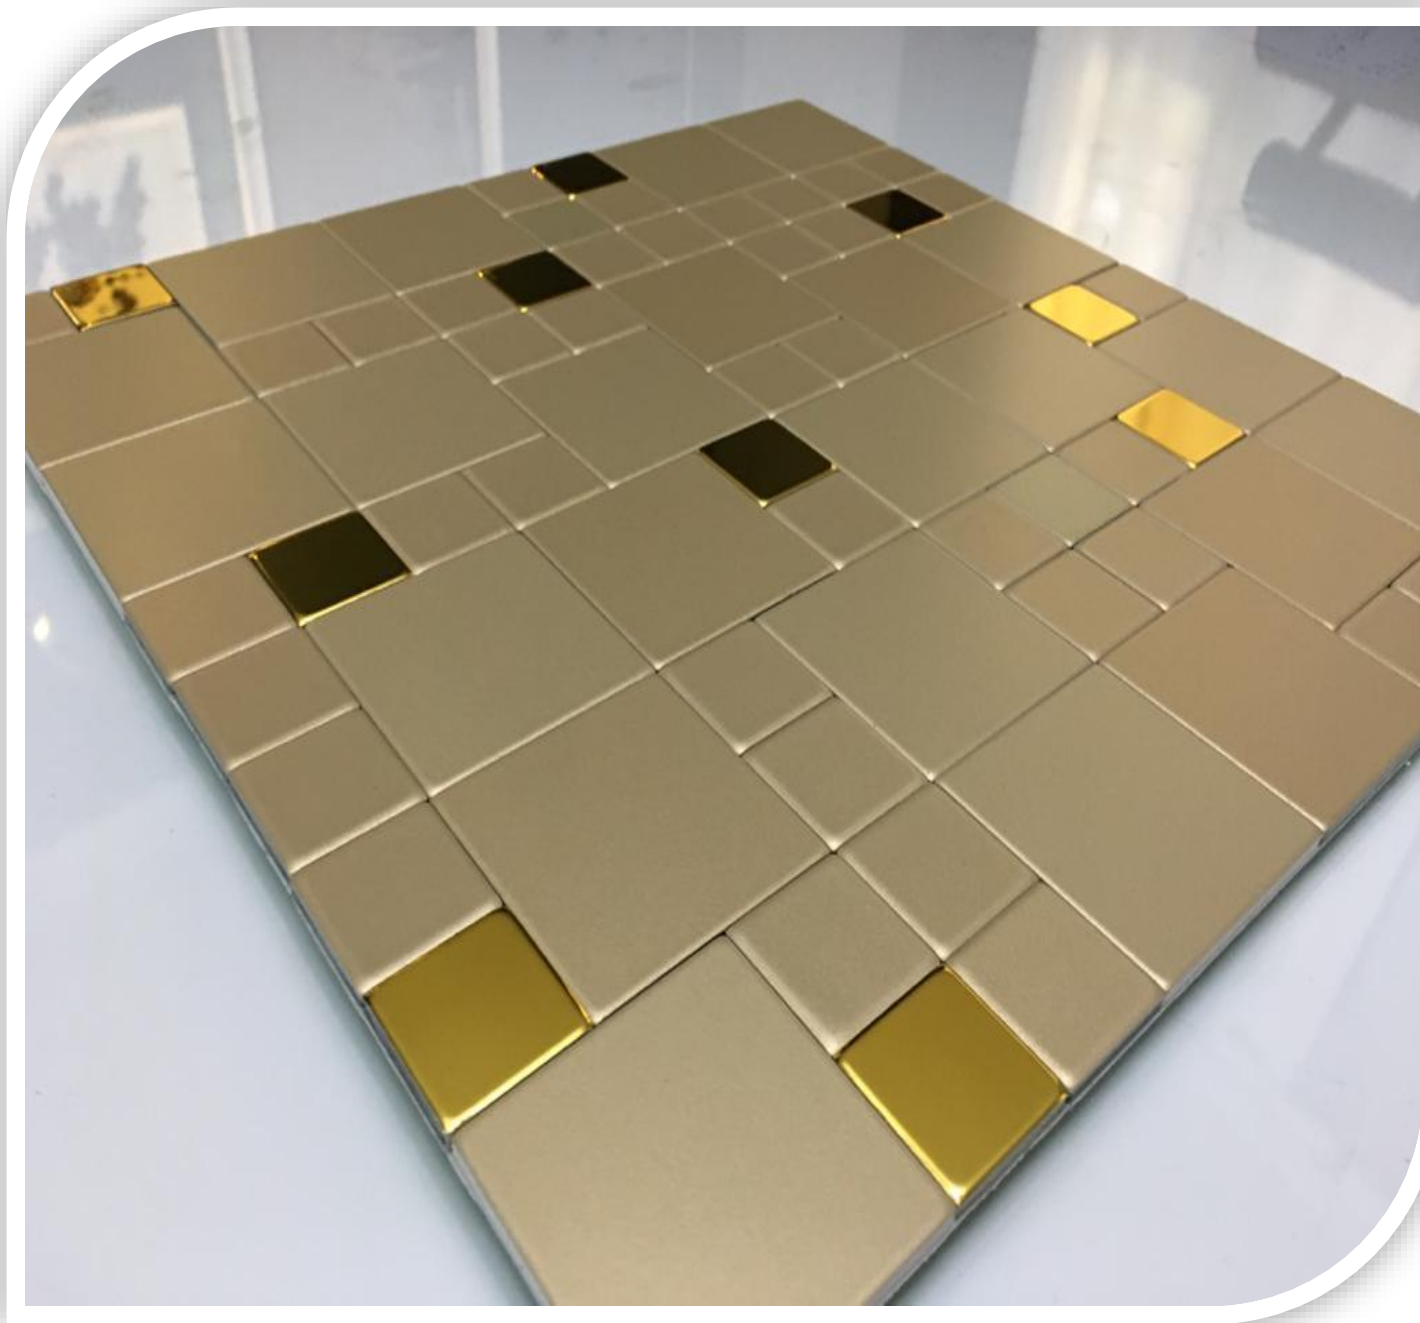

Code :

200 44

Color :

Beige

Tile(cm) :

30*30

Block(mm) :

25*25

&

50*50