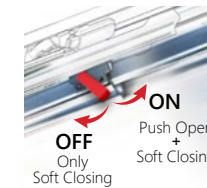

رنگ بدنه: نوک مدادی

دارای پیچ تنظیم از ۸ جهت

SIMLEAD

Push Open Silent
Soft Closing

1L86 (70kg, 450mm to 600mm)

1N86 (40kg, 270mm to 600mm)

ریل سیملید باکس ۳ حالت

سایز ارتفاع بدنه: ۹۷، ۱۳۸، ۱۸۵، ۲۴۹ میلی‌متر

سایز لبه بدنه: ۱۳ میلی‌متر

رنگ بدنه: نوک مدادی

قابلیت مگنتی و آرام بند با هم

در این حالت می‌توان از مگنت آن استفاده نکرد و کشور را با دستگیره به طرف خود کشید یا می‌توان مگنت را قفل کرده و فقط به حالت آرام بند باشد در ضمن کشو در حالت نیمه باز هم عملکرد مگنتی خود را داراست یعنی کشو می‌تواند در هر حالت متوقف شود و مجدد برای باز شدن بیشتر با اندک فشاری باز شود

دارای پیچ تنظیم از ۸ جهت

1A88 Push Open, Silent Soft Closing

ریل مخفی فول ۲ حالتی (فشاری - آرام بند)

طول ریل: از ۲۵۰ تا ۵۵۰ میلیمتر
تحمل بار: ۳۴ کیلوگرم
دارای پیچ تنظیم از ۶ جهت

1A89 Push Open

ریل مخفی فول فشاری
طول ریل: از ۲۵۰ تا ۵۵۰ میلیمتر
تحمل بار: ۳۴ کیلوگرم
دارای پیچ تنظیم از ۴ جهت