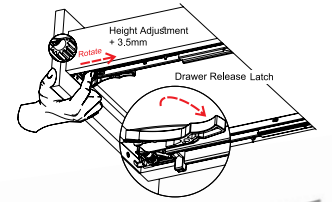

دارای پیچ تنظیم از ۸ جهت

1A88 Push Open, Silent Soft Closing

ریل مخفی فول ۲ حالتی (فشاری - آرام بند)

طول ریل: از ۲۵۰ تا ۵۵۰ میلیمتر
تحمل بار: ۳۴ کیلوگرم
دارای پیچ تنظیم از ۶ جهت

1A89 Push Open

ریل مخفی فول فشاری
طول ریل: از ۲۵۰ تا ۵۵۰ میلیمتر
تحمل بار: ۳۴ کیلوگرم
دارای پیچ تنظیم از ۴ جهت

با قابلیت تنظیم مگنت

1A68 Silent Soft Closing

ریل مخفی فول آرام بند
طول ریل: از ۲۵۰ تا ۶۰۰ میلیمتر
تحمل بار: ۴۰ کیلوگرم
دارای پیچ تنظیم از ۲ جهت

AD52 Silent Soft Closing

ریل ساچمه ای صنعتی آرام بند

طول ریل: از ۳۰۲ تا ۶۰۲ میلی‌متر
عرض ریل: ۵۳ میلی‌متر
ضخامت (قطر): ۱۹/۱ میلی‌متر
تحمل بار: ۹۰ کیلوگرم
ضخامت ورق: ۲ میلی‌متر