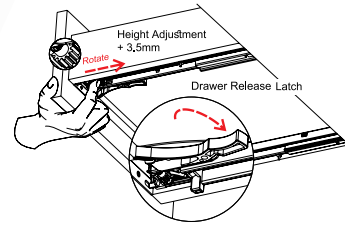

رنگ بدنه: نوک مدادی

دارای پیچ تنظیم از ۸ جهت

SIMLEAD

Push Open Silent
Soft Closing

1L86 (70kg, 450mm to 600mm)

1N86 (40kg, 270mm to 600mm)

ریل سیملید باکس ۳ حالت

سایز ارتفاع بدنه: ۹۷، ۱۳۸، ۱۸۵، ۲۴۹ میلی‌متر

سایز لبه بدنه: ۱۳ میلی‌متر

رنگ بدنه: نوک مدادی

قابلیت مگنتی و آرام بند با هم

در این حالت می‌توان از مگنت آن استفاده نکرد و کشور را با دستگیره به طرف خود کشید یا می‌توان مگنت را قفل کرده و فقط به حالت آرام بند باشد در ضمن کشو در حالت نیمه باز هم عملکرد مگنتی خود را داراست یعنی کشو می‌تواند در هر حالت متوقف شود و مجدد برای باز شدن بیشتر با اندک فشاری باز شود

دارای پیچ تنظیم از ۸ جهت

1A88 Push Open, Silent Soft Closing

ریل مخفی فول ۲ حالتی (فشاری - آرام بند)

طول ریل: از ۲۵۰ تا ۵۵۰ میلیمتر
تحمل بار: ۳۴ کیلوگرم
دارای پیچ تنظیم از ۶ جهت

1A89 Push Open

ریل مخفی فول فشاری
طول ریل: از ۲۵۰ تا ۵۵۰ میلیمتر
تحمل بار: ۳۴ کیلوگرم
دارای پیچ تنظیم از ۴ جهت