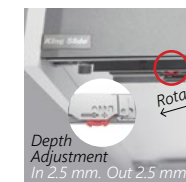

SIMLEAD

Silent Soft Closing

1D98F (60kg, 457 to 610 mm)

1F98F (40kg, 229 to 533 mm)

ریل سیملید باکس آرام بند

سایز ارتفاع بدنه: ۹۷، ۱۳۸، ۱۸۵، ۲۴۹ میلی‌متر

سایز لبه بدنه: ۱۳ میلی‌متر

رنگ بدنه: نوک مدادی

دارای پیچ تنظیم از ۸ جهت

SIMLEAD

Push Open Silent
Soft Closing

1L86 (70kg, 450mm to 600mm)

1N86 (40kg, 270mm to 600mm)

ریل سیملید باکس ۳ حالت

سایز ارتفاع بدنه: ۹۷، ۱۳۸، ۱۸۵، ۲۴۹ میلی‌متر

سایز لبه بدنه: ۱۳ میلی‌متر

رنگ بدنه: نوک مدادی

قابلیت مگنتی و آرام بند با هم

در این حالت می‌توان از مگنت آن استفاده نکرد و کشور را با دستگیره به طرف خود کشید یا می‌توان مگنت را قفل کرده و فقط به حالت آرام بند باشد در ضمن کشو در حالت نیمه باز هم عملکرد مگنتی خود را داراست یعنی کشو می‌تواند در هر حالت متوقف شود و مجدد برای باز شدن بیشتر با اندک فشاری باز شود

دارای پیچ تنظیم از ۸ جهت