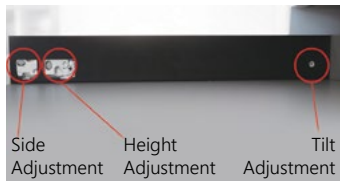

شرکت کینگ اسلاید دارای ۴ شعبه در سراسر جهان است.

SIMLEAD

Silent Soft Closing

1D98F (60kg, 457 to 610 mm)

1F98F (40kg, 229 to 533 mm)

ریل سیملید باکس آرام بند

سایز ارتفاع بدنه: ۹۷، ۱۳۸، ۱۸۵، ۲۴۹ میلی‌متر

سایز لبه بدنه: ۱۳ میلی‌متر

رنگ بدنه: نوک مدادی

دارای پیچ تنظیم از ۸ جهت

SIMLEAD

Push Open Silent
Soft Closing

1L86 (70kg, 450mm to 600mm)

1N86 (40kg, 270mm to 600mm)

ریل سیملید باکس ۳ حالت

سایز ارتفاع بدنه: ۹۷، ۱۳۸، ۱۸۵، ۲۴۹ میلی‌متر

سایز لبه بدنه: ۱۳ میلی‌متر

رنگ بدنه: نوک مدادی

قابلیت مگنتی و آرام بند با هم

در این حالت می‌توان از مگنت آن استفاده نکرد و کشور را با دستگیره به طرف خود کشید یا می‌توان مگنت را قفل کرده و فقط به حالت آرام بند باشد در ضمن کشو در حالت نیمه باز هم عملکرد مگنتی خود را داراست یعنی کشو می‌تواند در هر حالت متوقف شود و مجدد برای باز شدن بیشتر با اندک فشاری باز شود