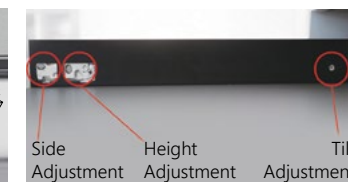

شرکت کینگ اسلاید دارای ۴ شعبه در سراسر جهان است.

SIMLEAD

Silent Soft Closing

1D98F (60kg, 457 to 610 mm)

1F98F (40kg, 229 to 533 mm)

ریل سیملید باکس آرام بند

سایز ارتفاع بدنه: ۹۷، ۱۳۸، ۱۸۵، ۲۴۹ میلی‌متر

سایز لبه بدنه: ۱۳ میلی‌متر

رنگ بدنه: نوک مدادی

دارای پیچ تنظیم از ۸ جهت

SIMLEAD

Push Open Silent
Soft Closing

1L86 (70kg, 450mm to 600mm)

1N86 (40kg, 270mm to 600mm)

ریل سیملید باکس ۳ حالت

سایز ارتفاع بدنه: ۹۷، ۱۳۸، ۱۸۵، ۲۴۹ میلی‌متر

سایز لبه بدنه: ۱۳ میلی‌متر

رنگ بدنه: نوک مدادی

قابلیت مگنتی و آرام بند با هم

در این حالت می‌توان از مگنت آن استفاده نکرد و کشور را با دستگیره به طرف خود کشید یا می‌توان مگنت را قفل کرده و فقط به حالت آرام بند باشد در ضمن کشو در حالت نیمه باز هم عملکرد مگنتی خود را داراست یعنی کشو می‌تواند در هر حالت متوقف شود و مجدد برای باز شدن بیشتر با اندک فشاری باز شود

دارای پیچ تنظیم از ۸ جهت

1A88 Push Open, Silent Soft Closing

ریل مخفی فول ۲ حالتی (فشاری - آرام بند)

طول ریل: از ۲۵۰ تا ۵۵۰ میلیمتر
تحمل بار: ۳۴ کیلوگرم
دارای پیچ تنظیم از ۶ جهت

1A89 Push Open

ریل مخفی فول فشاری
طول ریل: از ۲۵۰ تا ۵۵۰ میلیمتر
تحمل بار: ۳۴ کیلوگرم
دارای پیچ تنظیم از ۴ جهت