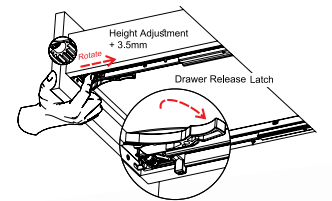

دارای پیچ تنظیم از ۸ جهت

1A88 Push Open, Silent Soft Closing

ریل مخفی فول ۲ حالتی (فشاری - آرام بند)

طول ریل: از ۲۵۰ تا ۵۵۰ میلیمتر
تحمل بار: ۳۴ کیلوگرم
دارای پیچ تنظیم از ۶ جهت

1A89 Push Open

ریل مخفی فول فشاری
طول ریل: از ۲۵۰ تا ۵۵۰ میلیمتر
تحمل بار: ۳۴ کیلوگرم
دارای پیچ تنظیم از ۴ جهت

با قابلیت تنظیم مگنت

1A68 Silent Soft Closing

ریل مخفی فول آرام بند
طول ریل: از ۲۵۰ تا ۶۰۰ میلیمتر
تحمل بار: ۴۰ کیلوگرم
دارای پیچ تنظیم از ۲ جهت

AD52 Silent Soft Closing

ریل ساچمه ای صنعتی آرام بند

طول ریل: از ۳۰۲ تا ۶۰۲ میلی‌متر
عرض ریل: ۵۳ میلی‌متر
ضخامت (قطر): ۱۹/۱ میلی‌متر
تحمل بار: ۹۰ کیلوگرم
ضخامت ورق: ۲ میلی‌متر